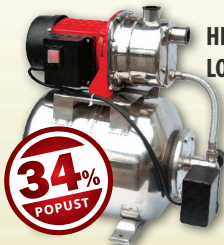

HIDROPAK LOVE GARDEN

	moč	redna cena	AKCIJSKA CENA
ID. 73830	800 W	112,61 €	74,32 €
ID. 73831	800 W inox	152,13 €	100,41 €
ID. 73832	1000 W inox	163,59 €	107,97 €
ID. 73833	1200 W inox	175,40 €	115,76 €