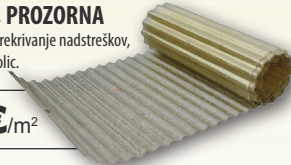

POLIESTERSKA VALOVITA KRITINA, PROZORNA

Primerna za prekrivanje nadstreškov, drvarnic, prikolic.