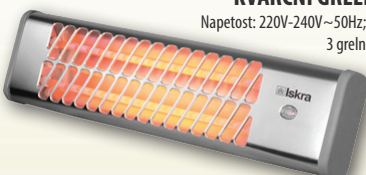

KVARČNI GRELEC QH-1800CR

Napetost: 220V-240V~50Hz; moč: 1300W-1500W; 3 grelni moči: 500W, 1000W in 1500W.

21,90 €
ID. 78153